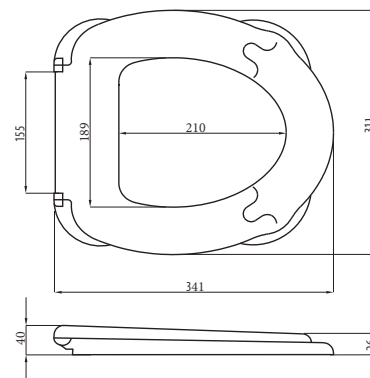

COOKIE BABY

042/...
415 g

COLOURS:

042/A
PLASTIC HINGE

042/M
METAL HINGE