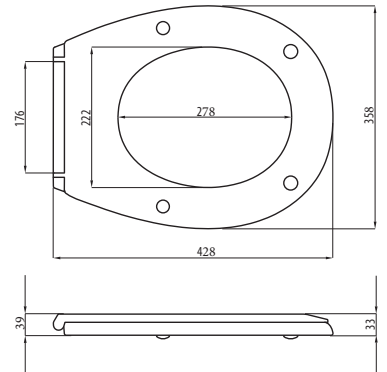

SLIM

012/...

1215 g

COLOURS:  

012/A
PLASTIC HINGE

012/AW
PLASTIC HINGE, SOFT CLOSE

012/M
METAL HINGE

012/MW
METAL HINGE, SOFT CLOSE