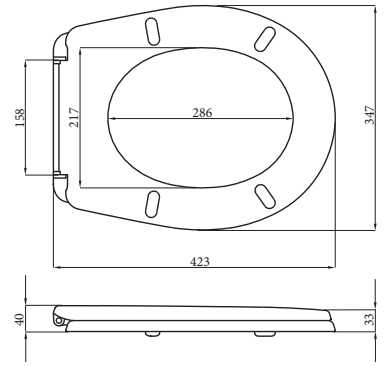

CLEO

09/.../IML
660 g

COLOUR:

02

01

03

04

05

06

07

08

09

10

11

12

13